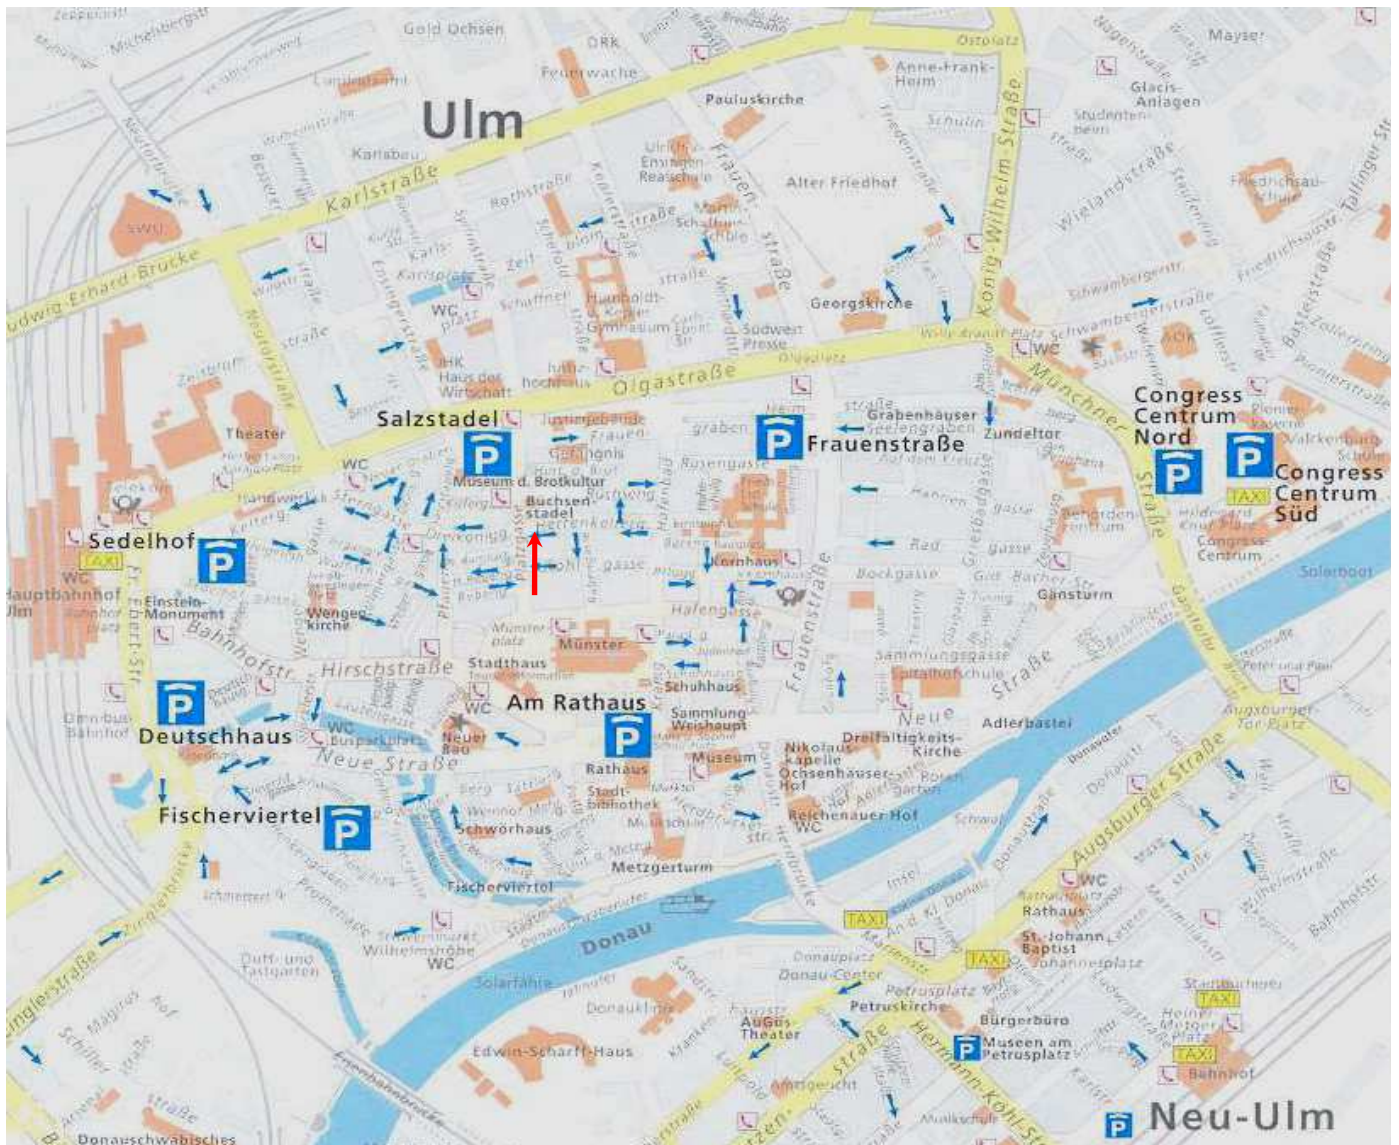

HERRENKELLERGASSE 1, 89073 Ulm

Wenn Sie mit dem Zug kommen:

Vom Hauptbahnhof aus Richtung Innenstadt (Unterführung) gehen; Fußgängerzone (Bahnhofstraße, Hirschstraße) bis zum Münsterplatz; auf dem Münsterplatz links (bei Firma Abt) in die Platzgasse einbiegen; nach rechts in die Herrenkellergasse (direkt an der Ecke zur Platzgasse); Haus Nr. 1 im 2. Stock (im EG Pro-Optik).

Mit dem Auto:

Autobahn A 8: Ausfahrt Ulm-West ausfahren; B 10 Richtung Ulm-Stadtmitte; Parkhäuser s. obiger Plan;
Autobahn A 7: Ausfahrt Kreuz Hittistetten, B 10 Richtung Ulm-Stadtmitte

Herrenkellergasse 1, 2. Stock