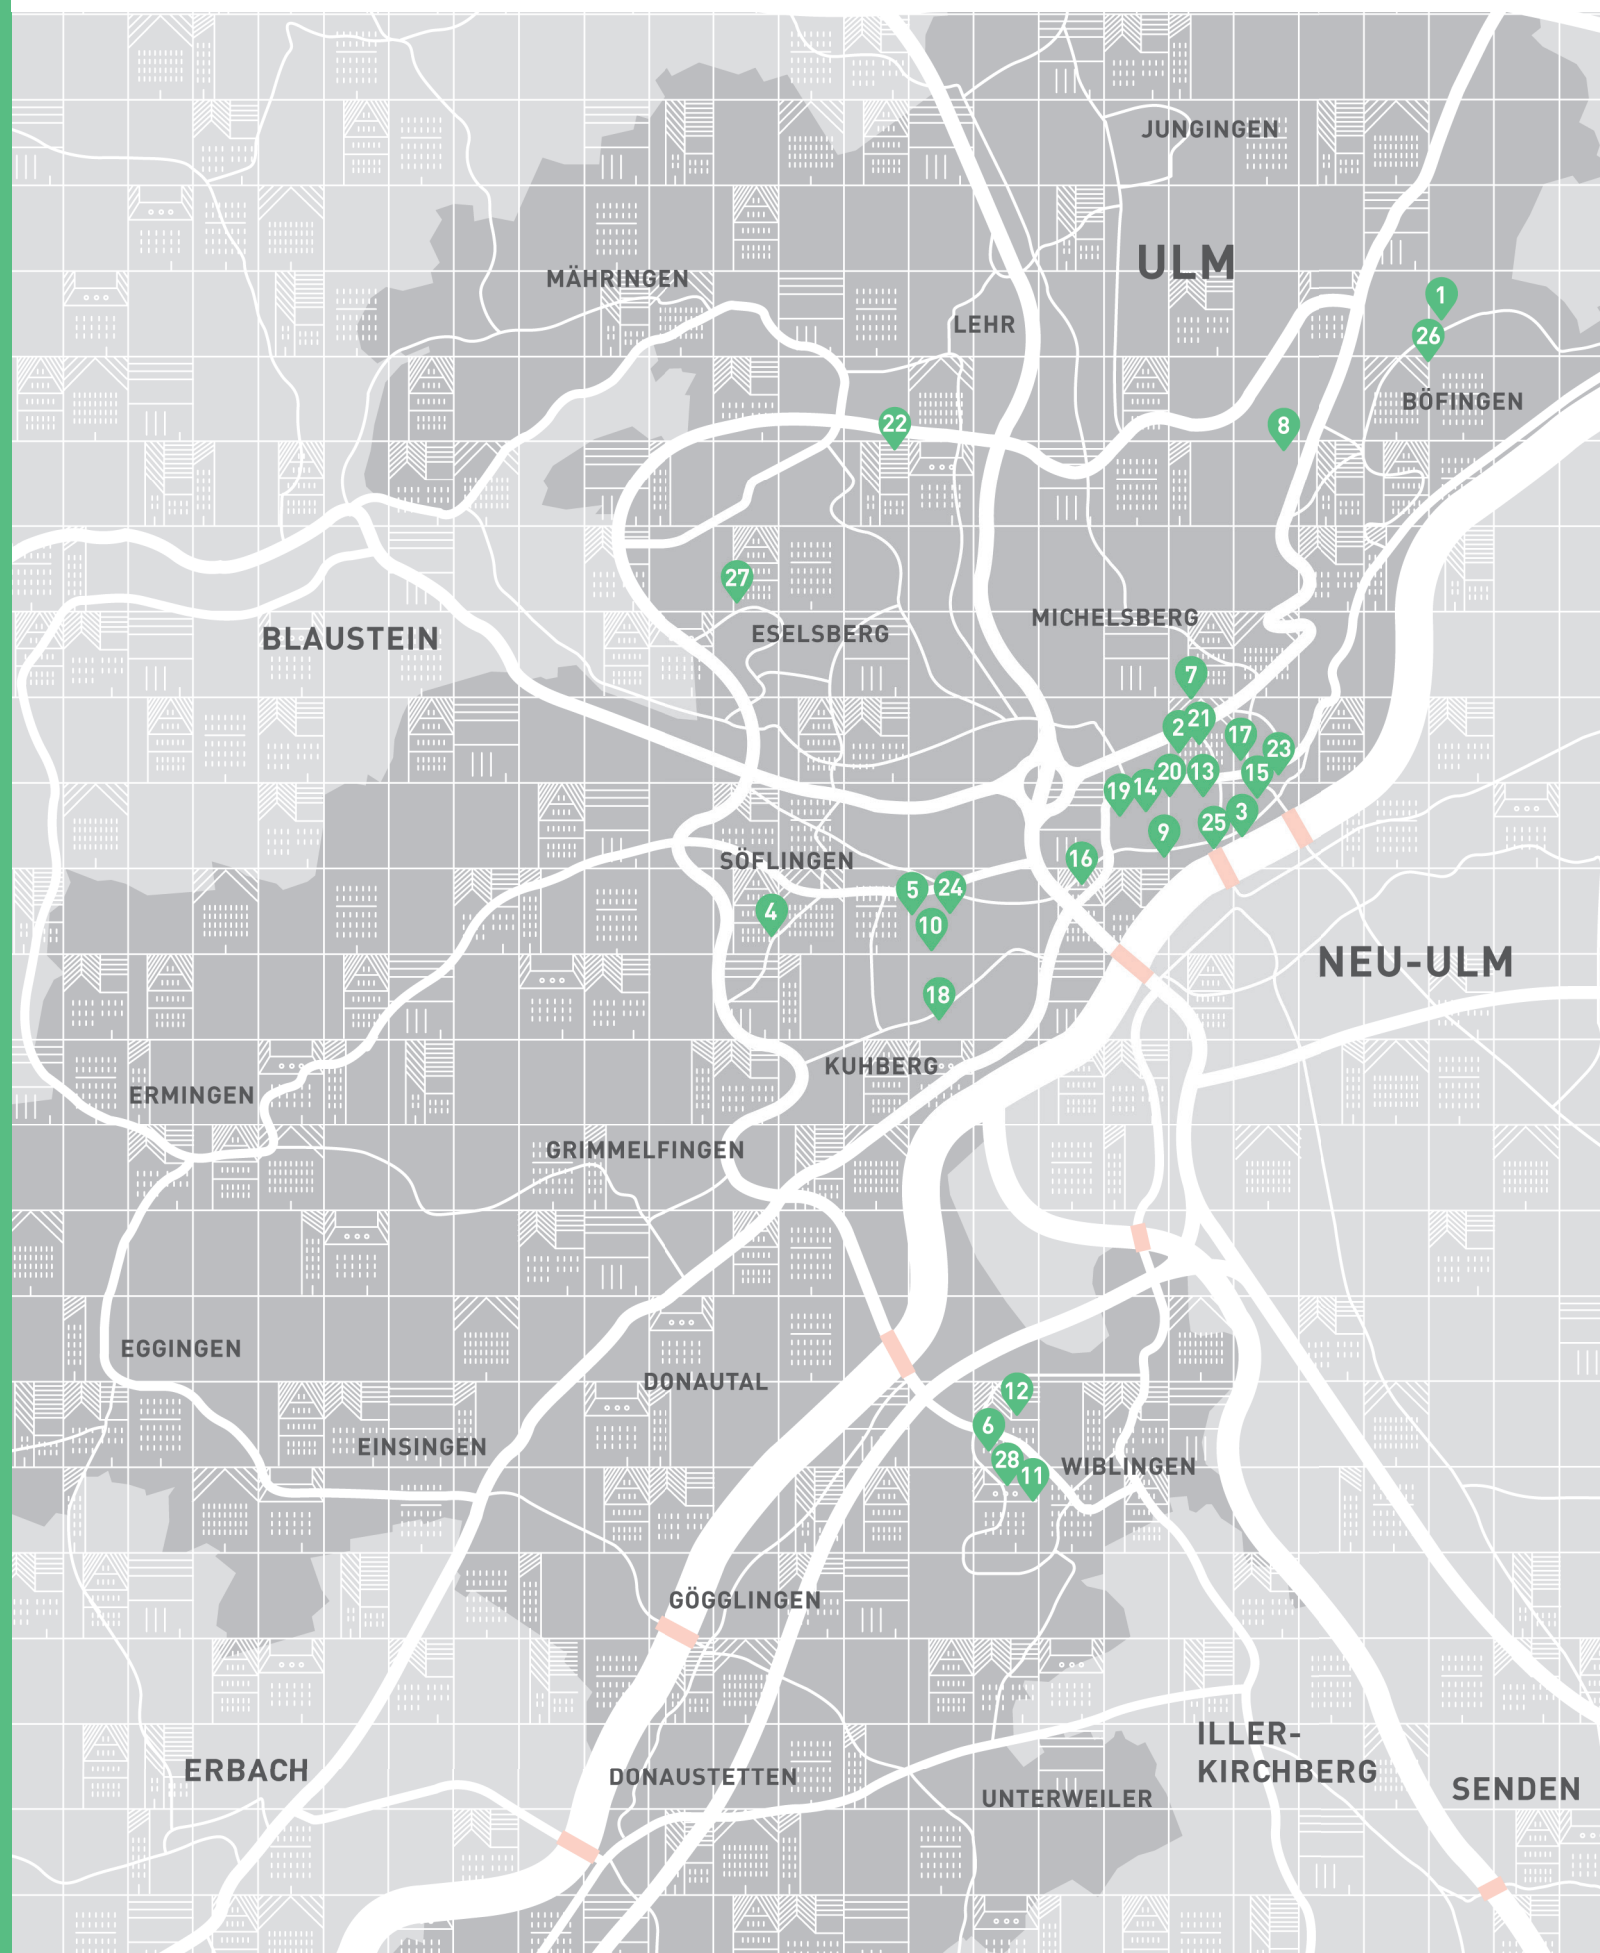

Angebote der Stadt Ulm Предложения города Ульм

Kinder- und Familienzentren (KiFaZ)

Детские и семейные центры (KiFaZ)

Kinder- und Familienzentren (KiFaZ) sind Anlaufstellen mit Beratungs- und Bildungsangeboten für die ganze Familie. Die KiFaZ sind vor allem für Familien mit Kindern unter 3 Jahren. Детские и семейные центры (KiFaZ) оказывают консультационные и образовательные услуги для всей семьи. В первую очередь они ориентированы на семьи с детьми младше 3 лет.

Offene Lerntreffs für SchülerInnen

Открытые учебные пункты для учащихся

Diese Stellen helfen SchülerInnen beim Lernen. Sie motivieren und fördern sie. Здесь учащиеся могут получить помощь в учебе. Они найдут тут мотивацию и поддержку.

Beratungsstellen

Консультационные пункты

Eine Beratungsstelle beantwortet Ihre Fragen zu bestimmten Themen. Hier gibt es Orientierung und Unterstützung für die unterschiedlichsten Lebensbereiche.

В консультационном пункте можно получить ответы на определенные вопросы. Здесь предлагается помощь и поддержка по разным областям жизни.

Angebote der Stadt Ulm Предложения города Ульм